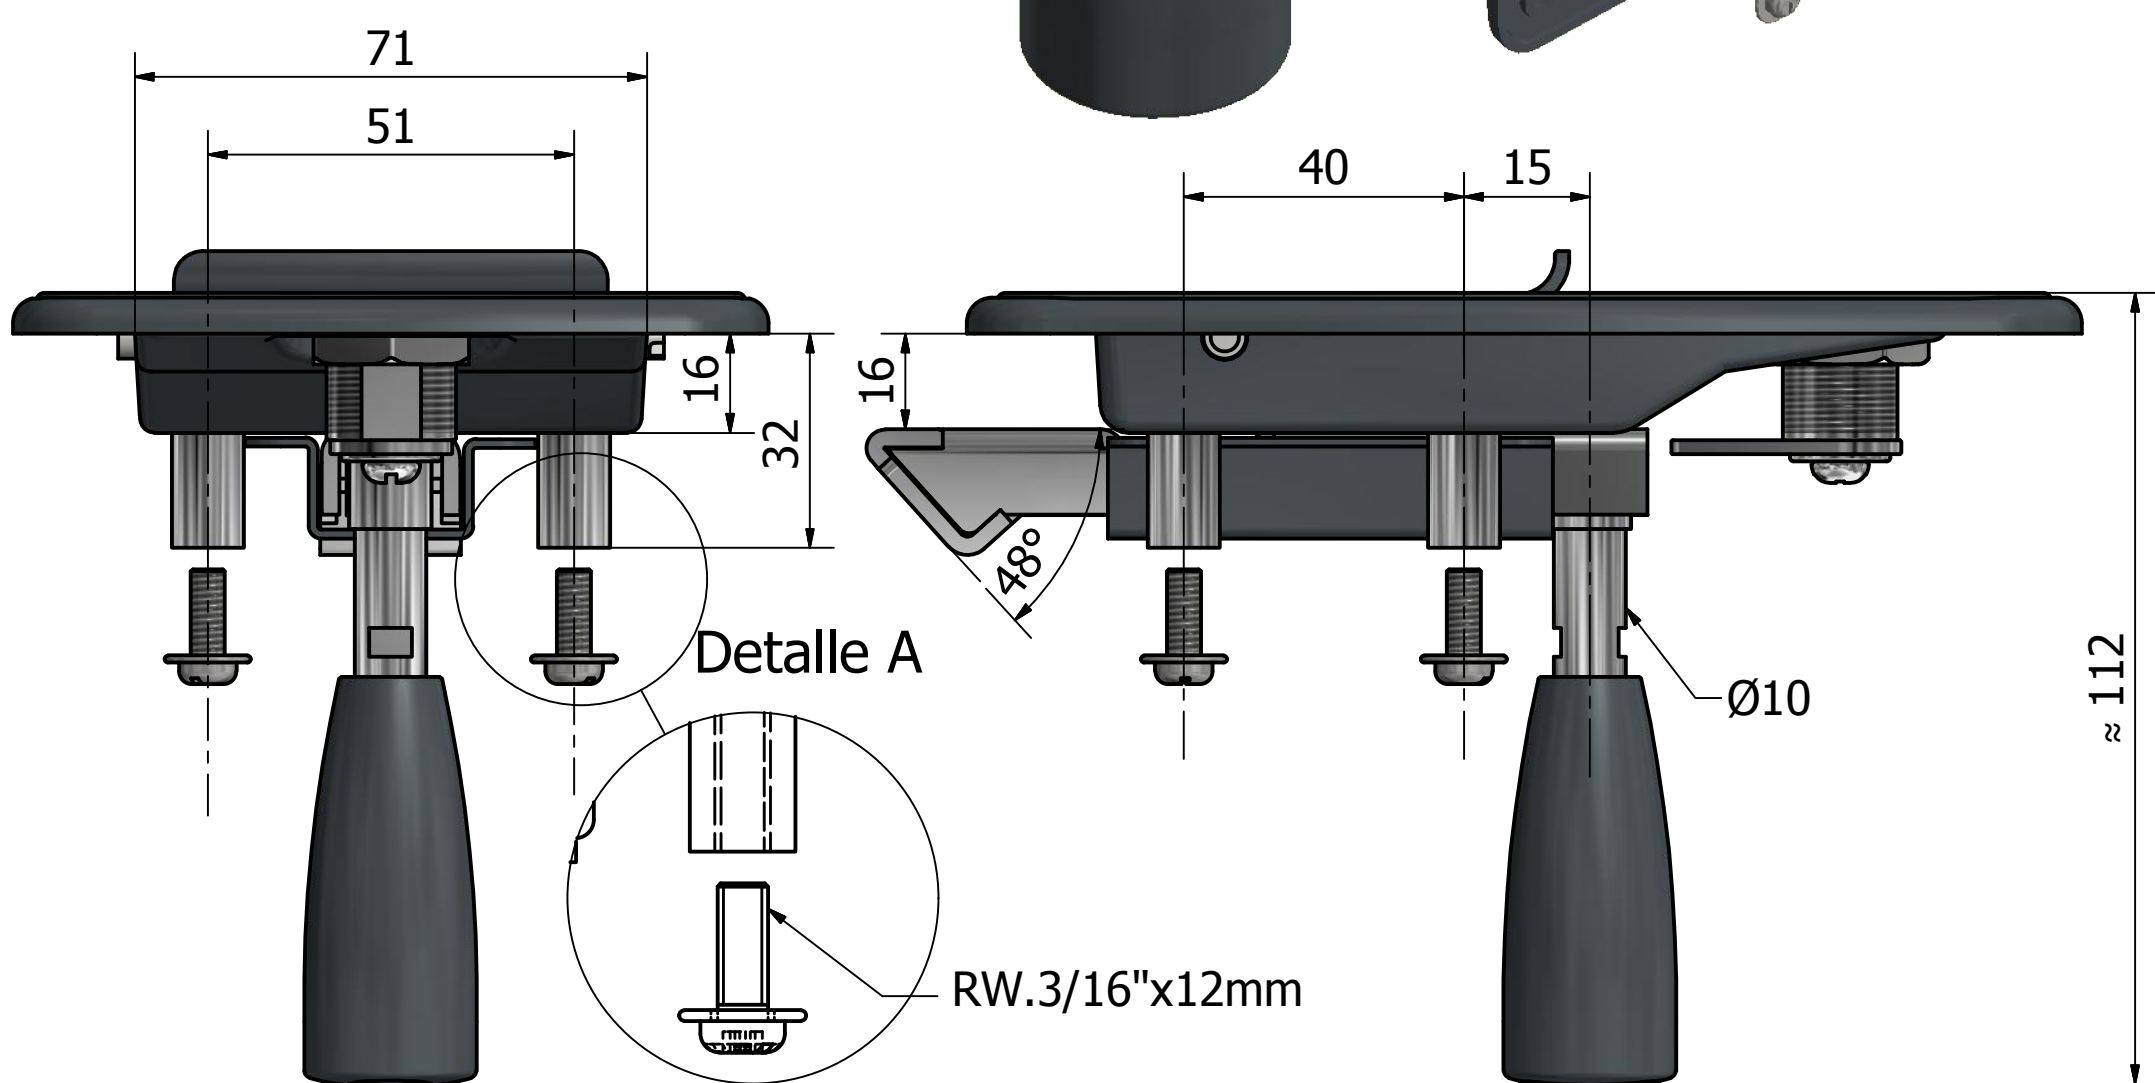

227 102 CERRADURA DE PESTILLO CON POMELA Y LLAVE

ITE	PART NUMBER	COLOR	MATERIAL
1	CAJA DE CERRADURA	NEGRO	METAL
2	MANIJA DE CERRADURA	NEGRO	METAL
3	EJE DE GIRO MANIJA	GLB	METAL
4	JUNTA PERIMETRAL	NEGRO	PEBD-ELVAX
5	OMEGA GUIA PESTILLO	NEGRO	METAL
6	PESTILLO	GLB	METAL
7	TORNILLO- RW. 3/16"	GLB	METAL
8	ARANDELA -3/16"	GALV.	METAL
9	TUERCA DE FIJACION	CROMO	METAL
10	LEVA DE ACCIONAMIENTO	CROMO	METAL
11	TAMBOR	CROMO	METAL
12	POMELA GIRATORIA	NEGRO	ABS
13	EJE DE POMELA	NEGRO	ABS

APLICACION: Puerta de bodega, Grupo electrogeno, etc.