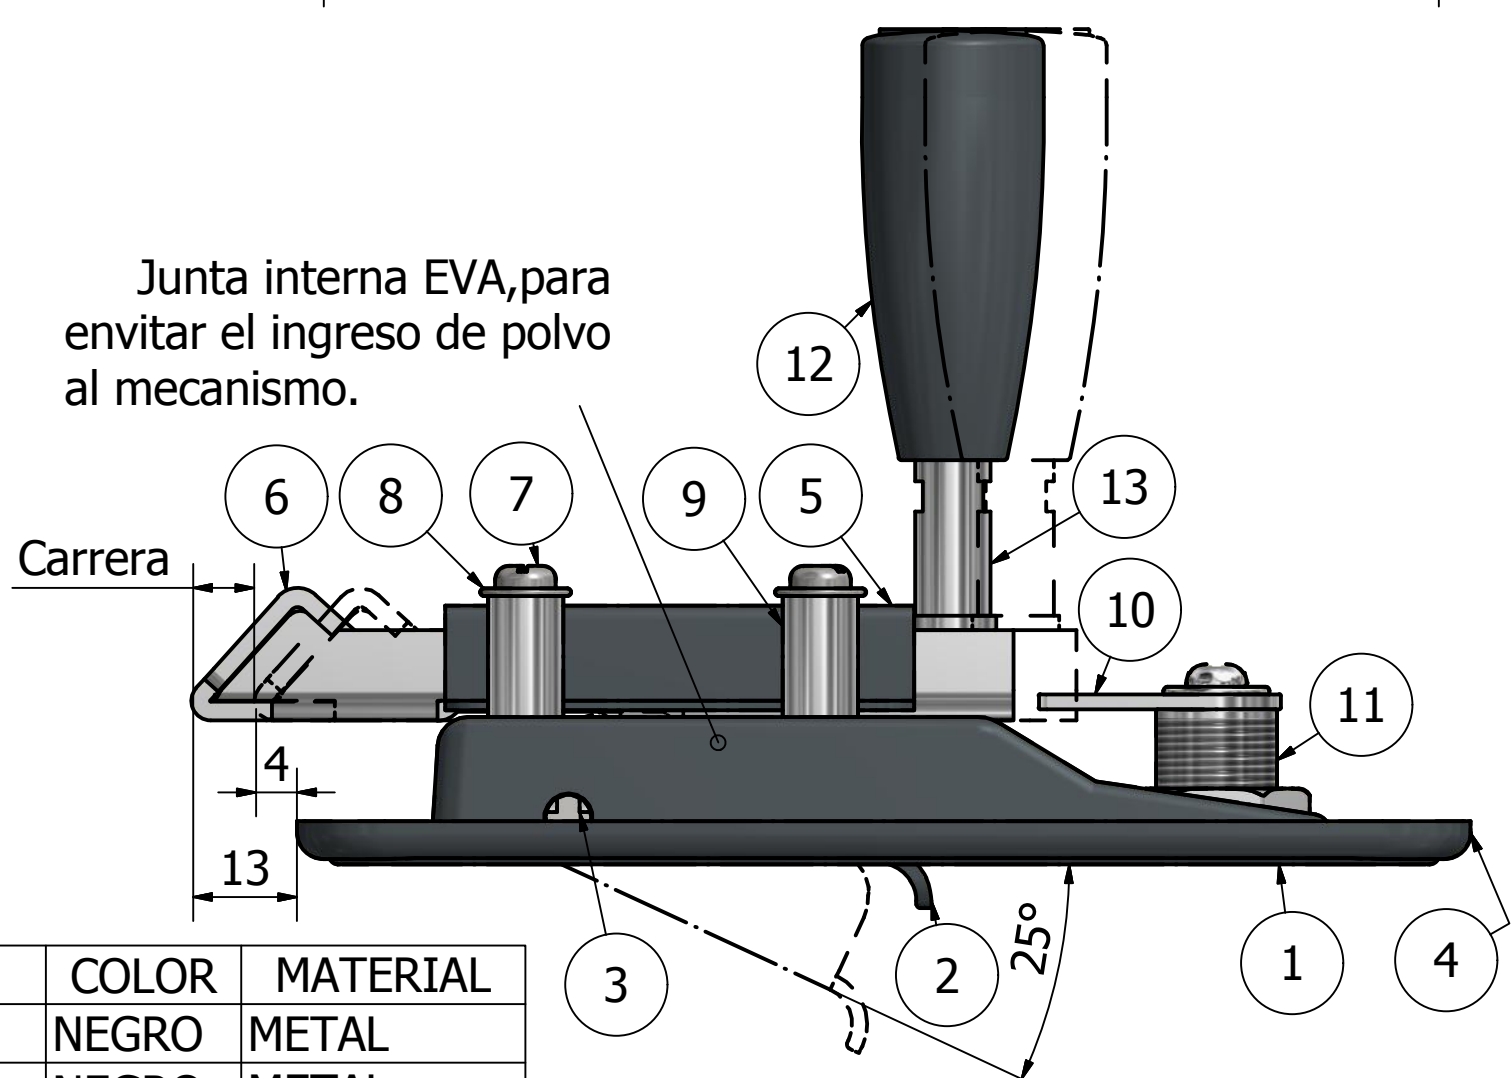

227 102 CERRADURA DE PESTILLO CON POMELA Y LLAVE

ITE	PART NUMBER	COLOR	MATERIAL
1	CAJA DE CERRADURA	NEGRO	METAL
2	MANIJA DE CERRADURA	NEGRO	METAL
3	EJE DE GIRO MANIJA	GLB	METAL
4	JUNTA PERIMETRAL	NEGRO	PEBD-ELVAX
5	OMEGA GUIA PESTILLO	NEGRO	METAL
6	PESTILLO	GLB	METAL
7	TORNILLO- RW. 3/16"	GLB	METAL
8	ARANDELA -3/16"	GALV.	METAL
9	TUERCA DE FIJACION	CROMO	METAL
10	LEVA DE ACCIONAMIENTO	CROMO	METAL
11	TAMBOR	CROMO	METAL
12	POMELA GIRATORIA	NEGRO	ABS
13	EJE DE POMELA	NEGRO	ABS

APLICACION: Puerta de bodega, Grupo electrogeno, etc.