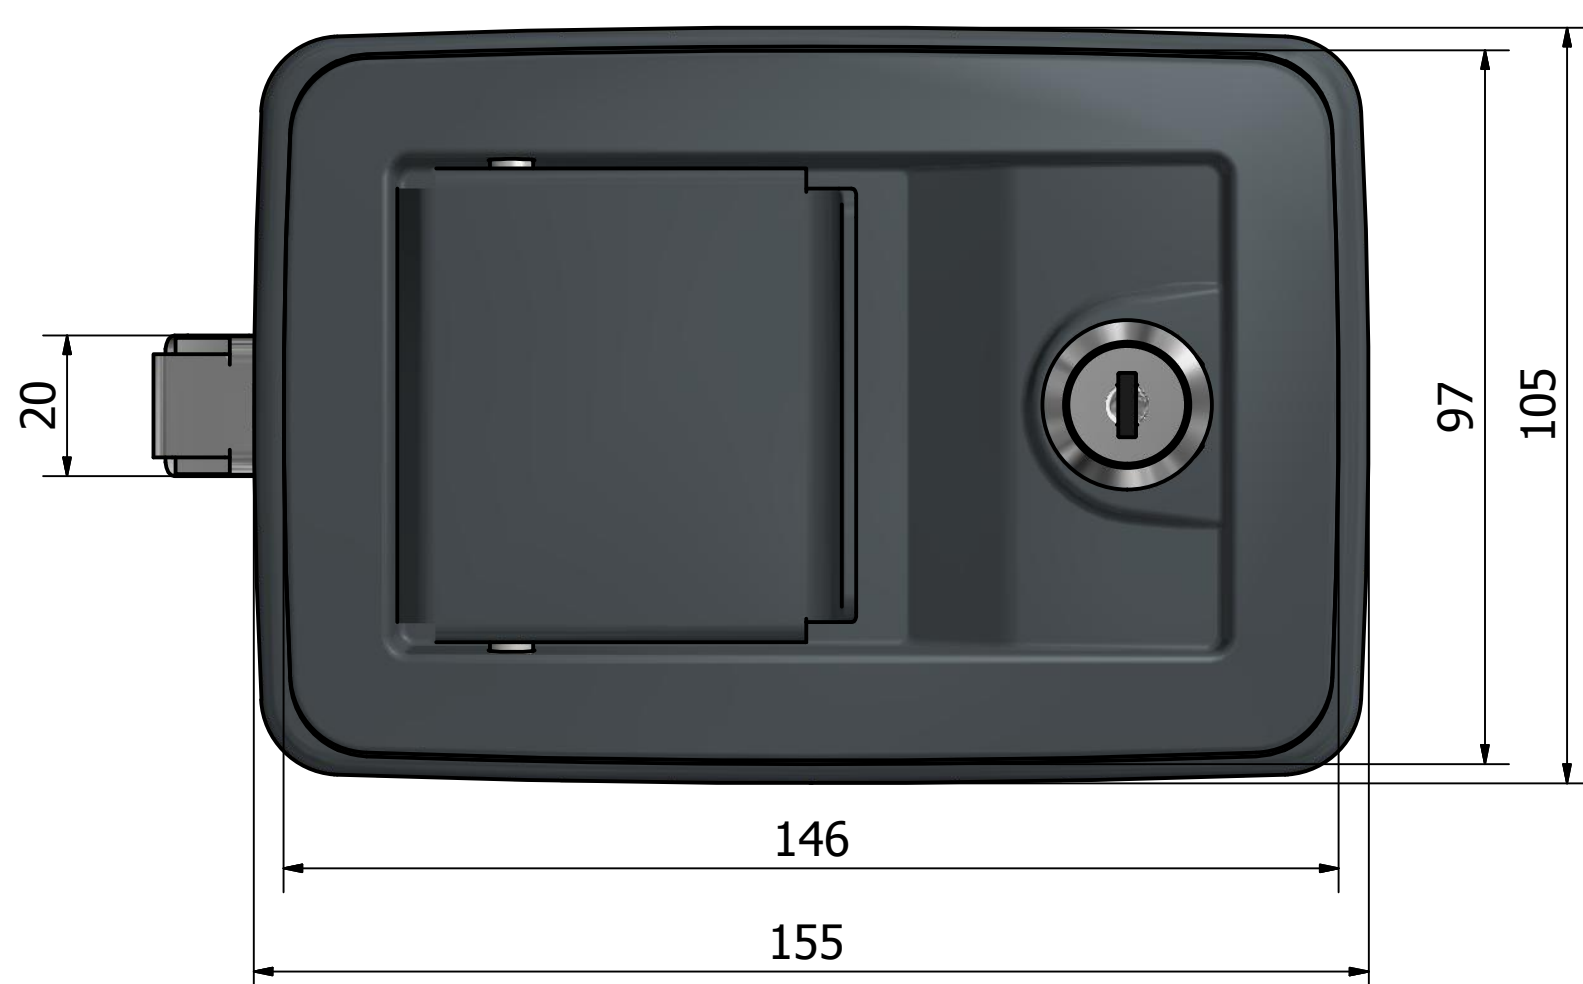

227 102 CERRADURA DE PESTILLO CON POMELA Y LLAVE

ITE	PART NUMBER	COLOR	MATERIAL
1	CAJA DE CERRADURA	NEGRO	METAL
2	MANIJA DE CERRADURA	NEGRO	METAL
3	EJE DE GIRO MANIJA	GLB	METAL
4	JUNTA PERIMETRAL	NEGRO	PEBD-ELVAX
5	OMEGA GUIA PESTILLO	NEGRO	METAL
6	PESTILLO	GLB	METAL
7	TORNILLO- RW. 3/16"	GLB	METAL
8	ARANDELA -3/16"	GALV.	METAL
9	TUERCA DE FIJACION	CROMO	METAL
10	LEVA DE ACCIONAMIENTO	CROMO	METAL
11	TAMBOR	CROMO	METAL
12	POMELA GIRATORIA	NEGRO	ABS
13	EJE DE POMELA	NEGRO	ABS

APLICACION: Puerta de bodega, Grupo electrogeno, etc.